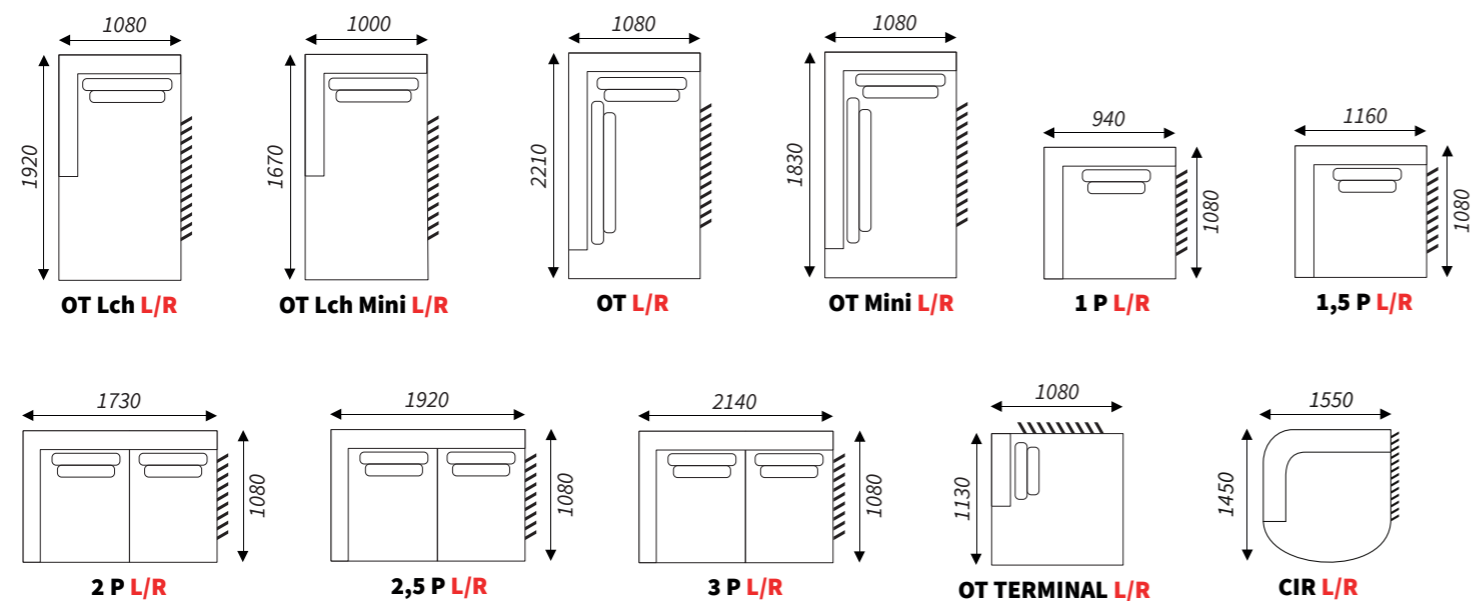

**Poglądowa konfiguracja | CIR / 2.5M / OT**

**Sofy | Sofas**

**Elementy wewnętrzna | Middle elements**

**Elementy kończące | Finishing elements**

**Legs 5cm**

**Create your project**

**Go to website**

**AKTAN TEXTIL**