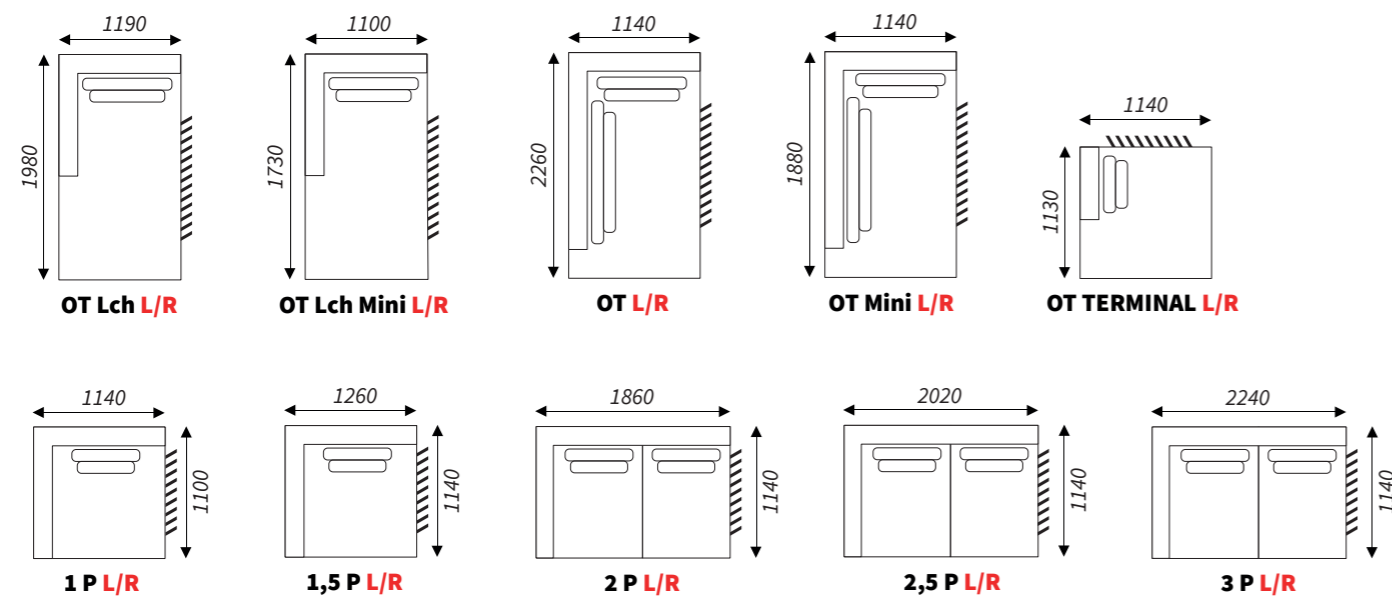

Collection  
**Torrino**

 **Fabric**  
Possibility of personalization

 **Legs**  
Possibility of personalization

 **Foam**  
Possibility of personalization

 **Stitching**  
Possibility of personalization

**Poglądowa konfiguracja | 2,5P / OT**

**Sofy | Sofas**

**Elementy wewnętrzna | Middle elements**

**Elementy kończące | Finishing elements**

**Legs 4cm**

**Create your project**

**Go to website**

**AKTAN TEXTIL**

est. 2013